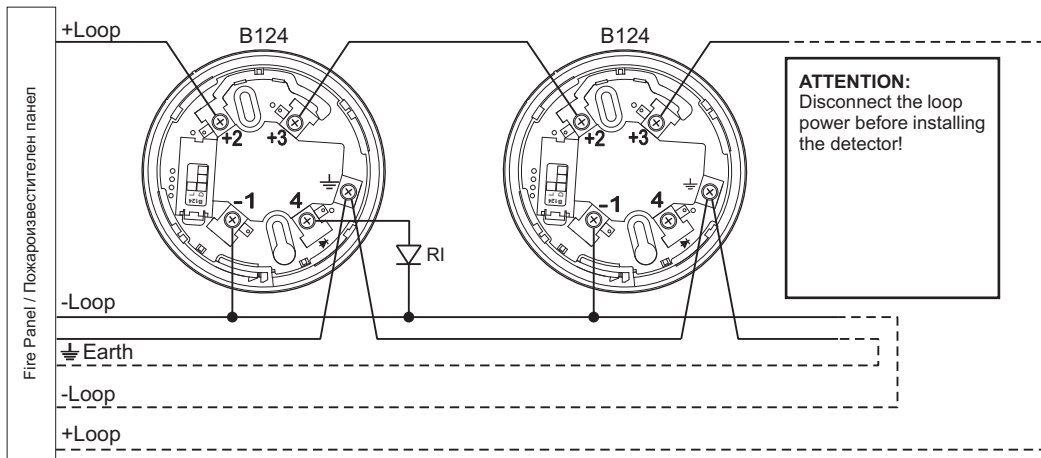

MAGPRO-DB Base

Compatible with addressable fire detectors: Sensor RIST110 (IS), Sensor RISS130 (IS), Sensor RISM140 (IS).

Съвместима адресируеми детектори за пожароизвестяване: Sensor RIST110 (IS), Sensor RISS130 (IS), Sensor RISM140 (IS).

Connection Diagram

Legend Л

- RI - Remote Indicator / Надвратен индикатор
- +Loop - Positive loop wire / Положителен извод
- Loop - Negative loop wire / Отрицателен извод
- Earth - Earth point / Вземителен извод

Sticker B124C

B124	L		
	D		

- L - Type the Loop Number /
Напишете номер на кръга
- D - Type the Device Address /
Напишете адрес на устройството